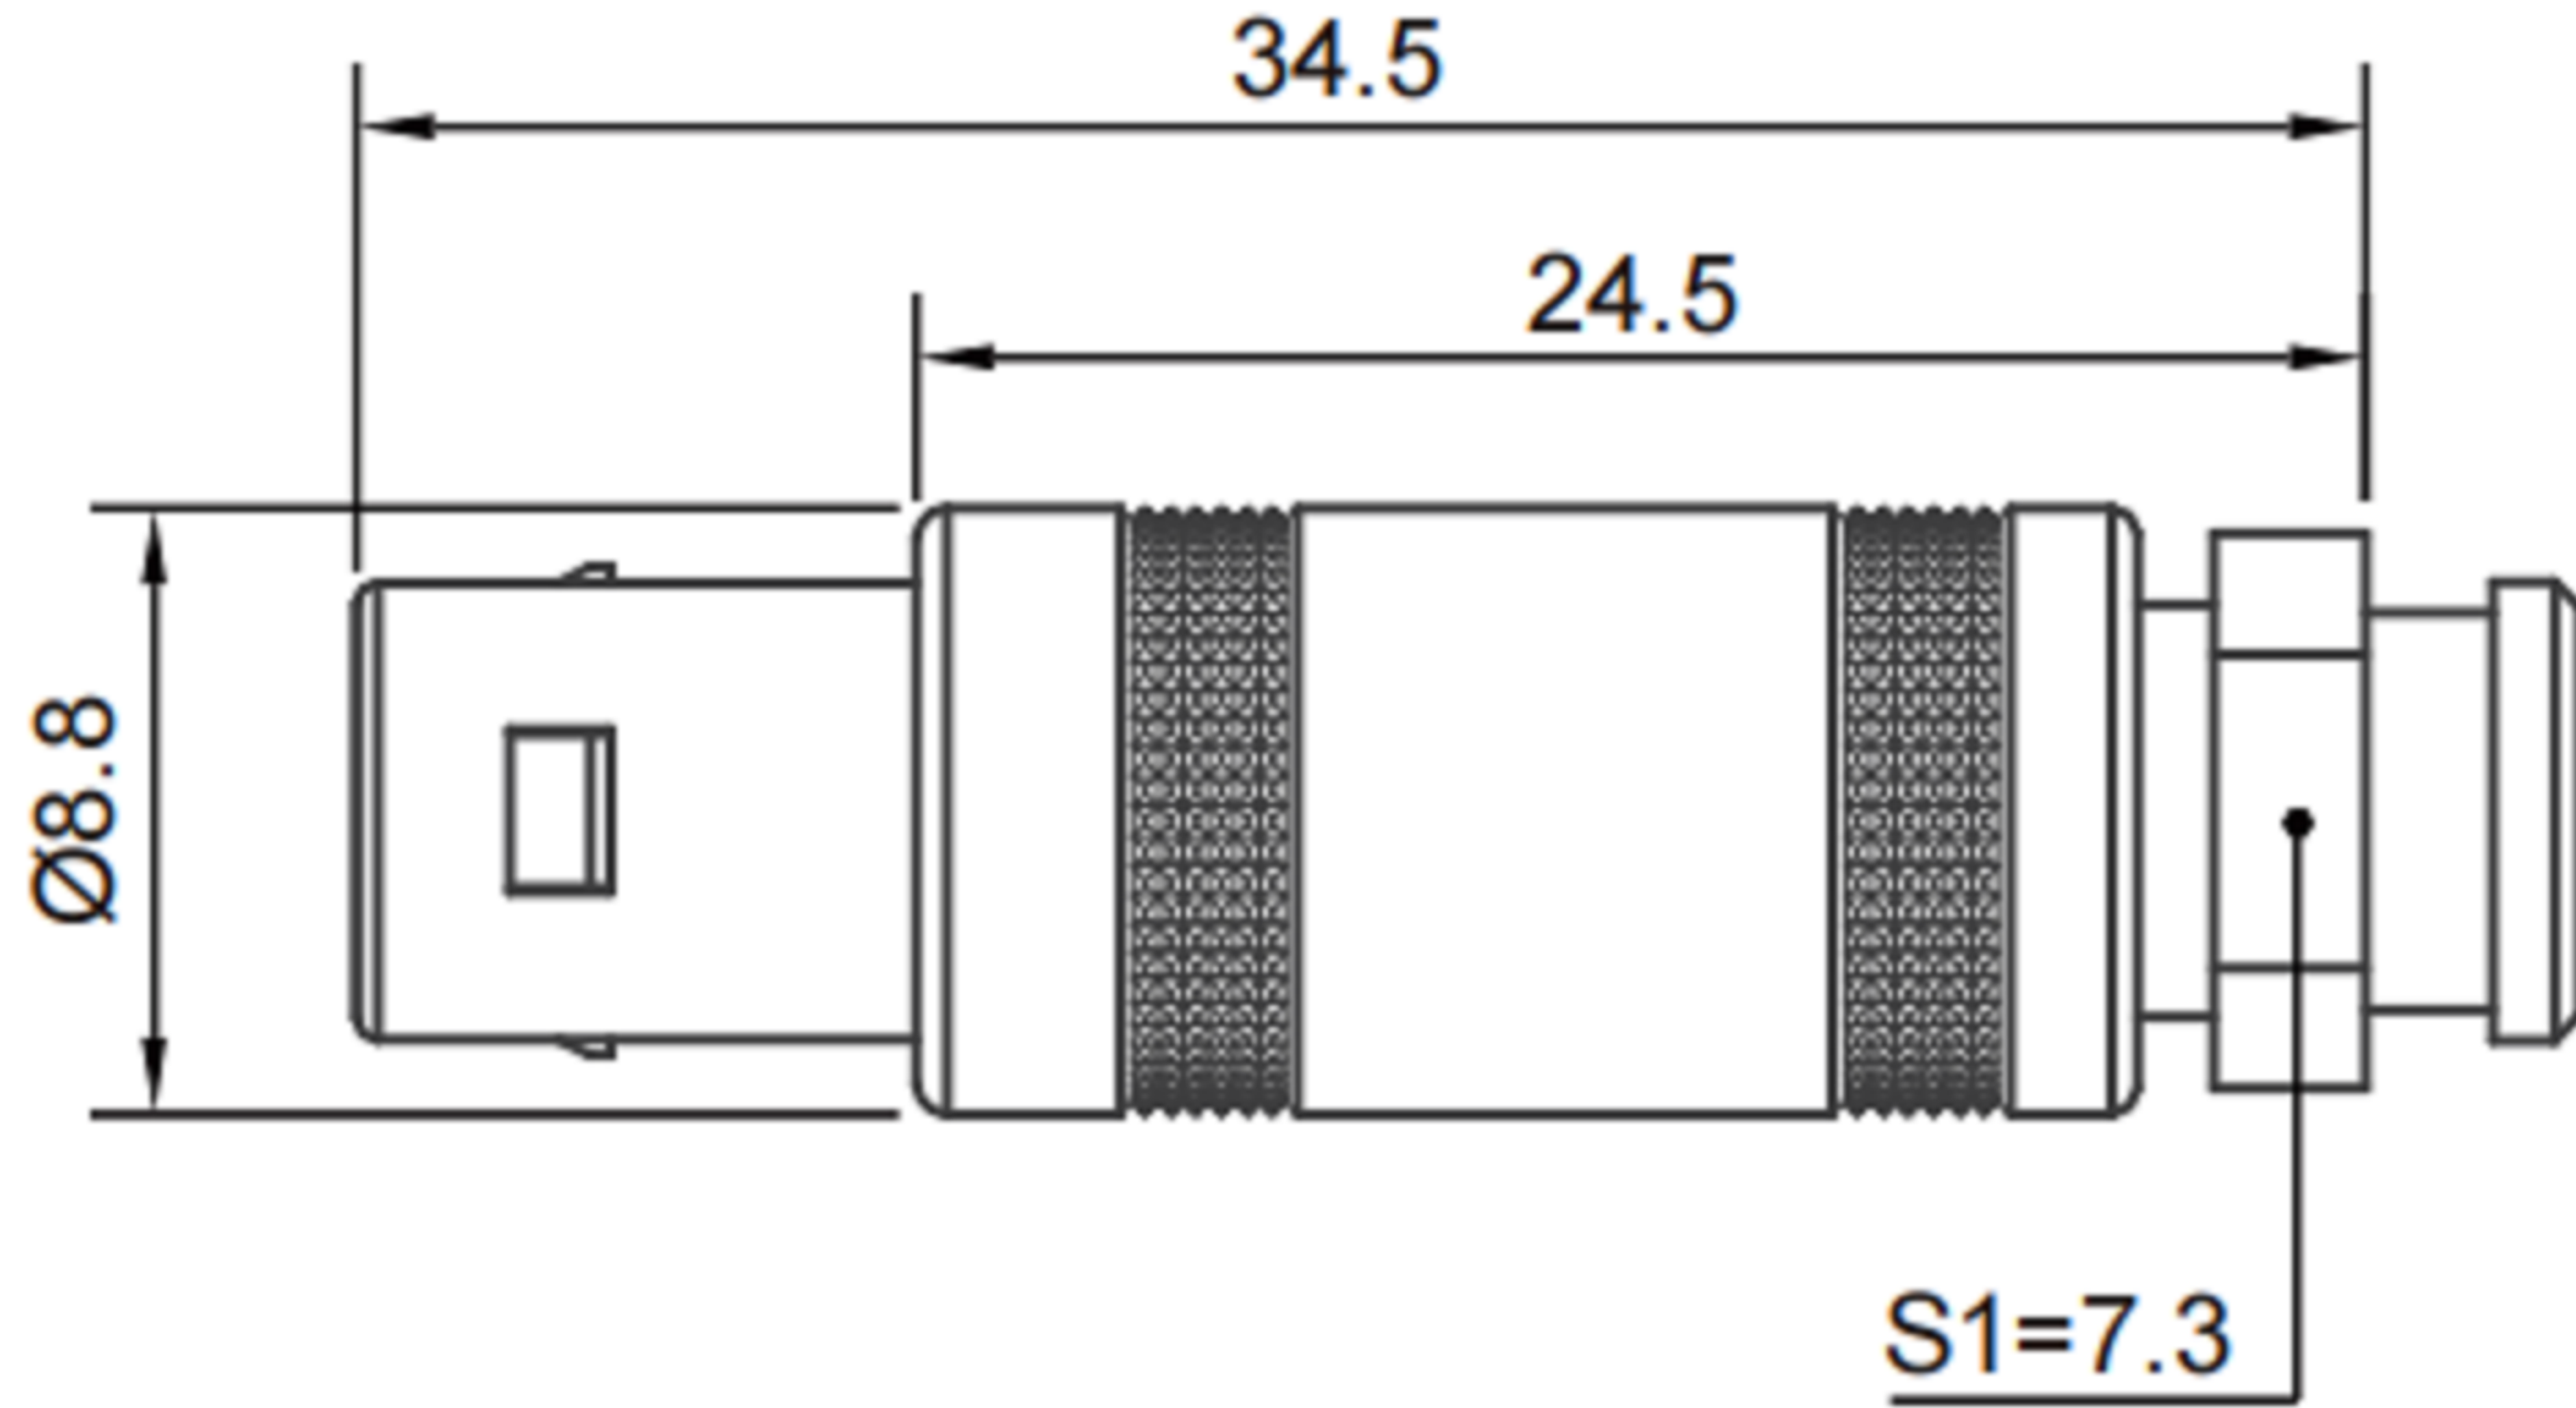

T1 插头

直式插头，电缆线夹，护套防止电线弯曲

产品主要技术参数

特性	参数
锁紧方式	推拉自锁式
工作温度	-55°C~+125°C
最大潮湿	在60°C/140°F时最高达到95%
屏蔽性能	75dB(10MHz) 40dB(1GHz)
抗振动性能	15g[10Hz~2000Hz]

特性	参数
盐雾试验	96hr
抗冲击性能	100g,6ms
机械寿命	5000次
防护等级	IP50

东莞市高迪电子有限公司
DONG GUAN GAO DI ELECTRONICS CO., LTD

TOLERANCE UNLESS OTHERWISE STATED: Up to 5 ±0.2, Above 5 ~ 15 ±0.3, Above 15 ~ 30 ±0.4, Above 30 ~ 50 ±0.5, Angle ±0.3°

3RD. ANGEL'S UNITS MM

DRAWN BY: Jack Lu	DATE: 12/13/19	MAT'L	TITLE: CONNECTOR
CHECKED BY: Jacky Chen	DATE: 12/13/19	FINISH	MODLE: T1插头-B
APPROVED BY: Tony Kao	DATE: 12/13/19	SCALE: 1:1	DWG NO.
		SHEET NO. 1 of 1	PART NO.

ITEM NO.	DESCRIPTION	DRAWN	DATE

SIZE: A4
VER: R1